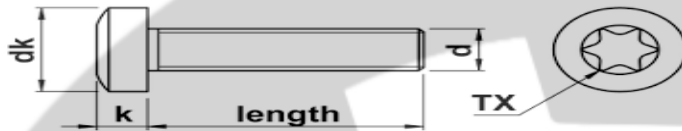

www.royalfastenersindia.com

PAN TORX MACHINE SCREW

ISO 14583

CATALOGUE NUMBER: R6F14

AINI 316 A4

Parameter ↓	Dia (d) →	M1.6x0.35	M2x0.4	M2.5x0.45	M3x0.5	M4x0.7	M5x0.8	M6x1.0	M8x1.25	M10x1.5
k		1.30	1.60	2.00	2.40	3.10	3.80	4.60	6.00	7.50
dk (min)		2.90	3.70	4.70	5.30	7.64	9.14	11.57	15.6	19.5
dk (max)		3.20	4.00	5.00	5.60	8.00	9.50	12.00	16.00	20.00
Bit Size		TX5	TX6	TX8	TX10	TX20	TX25	TX30	TX40	TX50